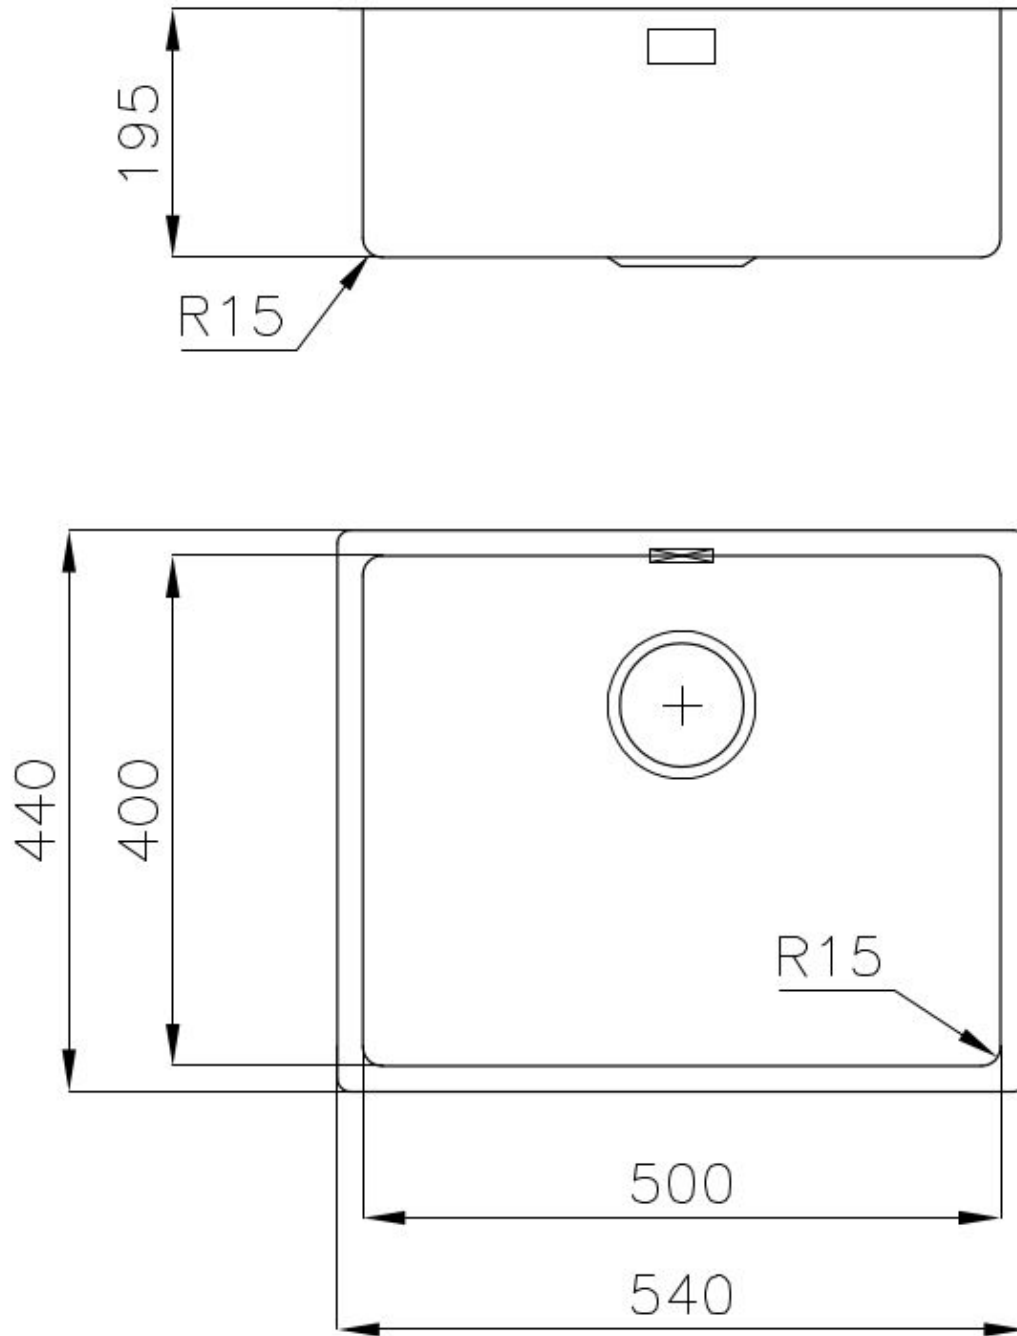

Intaglio per il troppo-pieno
Recess for housing the over-flow