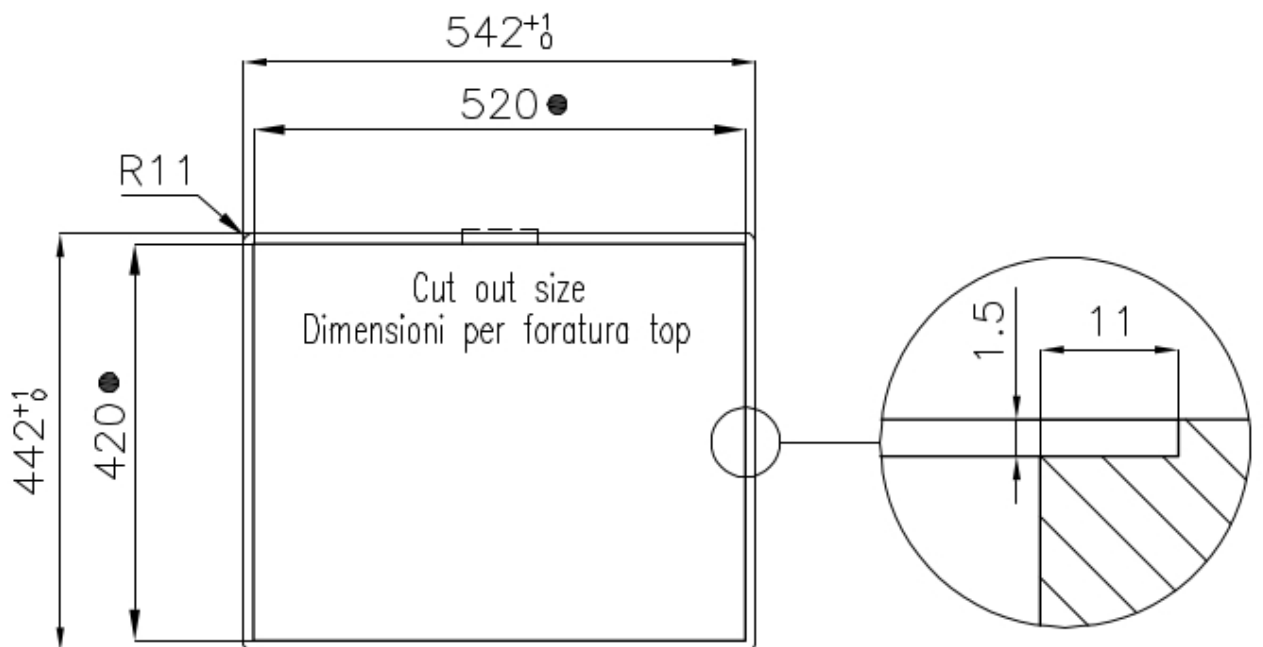

- Built-in cut out for FTS – Foratura per installazione FTS

ACCESSORI OPZIONALI